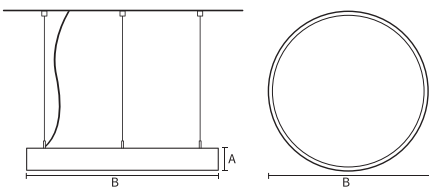

Product gegevens

Algemene informatie

Technologie	LED
Type	Geïntegreerd LED
Montage	Opbouw
Kleur lichtbron	830 warmwit
Lichtbron vervangbaar	Nee
Aantal VSA/units	1 unit
Driver	PSU
Driver meegeleverd	Ja
Lichtbundelspreiding armatuur	120°
Besturingsinterface	-
Aansluiting	n.v.t.
Kabel	-
Beschermingsklasse	Veiligheidsklasse I
CE-marketing	CE
RoHS-merkteken	RoHS
Code product	VBL09E231FA

Bedrijfs- en elektrische gegevens

Ingangsspanning	220 tot 240 V
Ingangsfrequentie	50 tot 60 Hz
Power Factor (min.)	0.9

Regelsystemen en dimmers

Dimbaar	Optioneel

Mechanische eigenschappen en behuizing

Materiaal behuizing	Aluminium
Reflectormateriaal	Polycarbonaat
Kleur	Wit
Hoogte armatuur	A 90 mm
Diameter armatuur	B Ø830 mm

Goedkeuring en toepassing

IP-beschermingsklasse	IP40
Slagvastheidcode	IK02