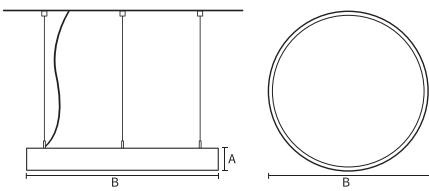

Product gegevens

Algemene informatie

Technologie	LED
Type	Geïntegreerd LED
Montage	Opbouw
Kleur lichtbron	830 warmwit
Lichtbron vervangbaar	Nee
Aantal VSA/units	1 unit
Driver	PSU
Driver meegeleverd	Ja
Lichtbundelspreiding armatuur	120°
Besturingsinterface	-
Aansluiting	n.v.t.
Kabel	-
Beschermingsklasse	Veiligheidsklasse I
CE-marketing	CE
RoHS-merkteken	RoHS
Code product	VBL09E231FE

Bedrijfs- en elektrische gegevens

Ingangsspanning	220 tot 240 V
Ingangsfrequentie	50 tot 60 Hz
Power Factor (min.)	0.9

Regelsystemen en dimmers

Dimbaar	Optioneel

Mechanische eigenschappen en behuizing

Materiaal behuizing	Aluminium
Reflectormateriaal	Polycarbonaat
Kleur	Zwart
Hoogte armatuur	A 90 mm
Diameter armatuur	B Ø830 mm

Goedkeuring en toepassing

IP-beschermingsklasse	IP40
Slagvastheidcode	IK02