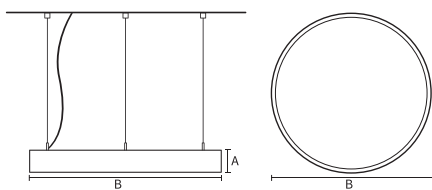

VISO BASIC

*VISO BASIC 90 - SUSP. LI/LD |
830MM 116W 3000K HF
M-PRISMATIC WHITE*

Deze decoratieve hangarmaturen zijn gemaakt van aluminium en zijn voorzien van plexiglas.

Product gegevens

Algemene informatie

Materiaal behuizing	Aluminium
Reflectormateriaal	Polycarbonaat
Kleur	Wit
Hoogte armatuur	A 90 mm
Diameter armatuur	B Ø830 mm

Goedkeuring en toepassing

IP-beschermingsklasse	IP40
Slagvastheidcode	IK02

Prestaties