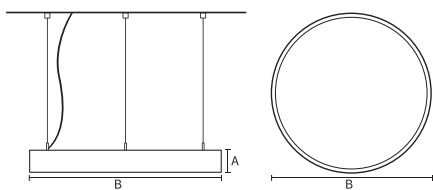

VISO BASIC

VISO BASIC 90 - SUSP. LI/LD |
830MM 116W 4000K HF FROST
WHITE

Deze decoratieve hangarmaturen zijn gemaakt van aluminium en zijn voorzien van plexiglas.

Product gegevens

Algemene informatie

Technologie	LED
Type	Geïntegreerd LED
Montage	Opbouw
Kleur lichtbron	840 warmwit
Lichtbron vervangbaar	Nee
Aantal VSA/units	1 unit
Driver	PSU
Driver meegeleverd	Ja
Lichtbundelspreiding armatuur	120°
Besturingsinterface	-
Aansluiting	n.v.t.
Kabel	-
Beschermingsklasse	Veiligheidsklasse I
CE-marketing	CE
RoHS-merkteken	RoHS
Code product	VBL09E241FA

Materiaal behuizing	Aluminium
Reflectormateriaal	Polycarbonaat
Kleur	Wit
Hoogte armatuur	A 90 mm
Diameter armatuur	B Ø830 mm

Goedkeuring en toepassing

IP-beschermingsklasse	IP40
Slagvastheidcode	IK02

Prestaties