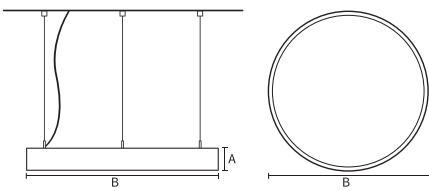

VISO BASIC

VISO BASIC 90 - SUSP. LI/LD |
830MM 116W 4000K HF FROST
BLACK

Deze decoratieve hangarmaturen zijn gemaakt van aluminium en zijn voorzien van plexiglas.

Product gegevens

Algemene informatie

Technologie	LED
Type	Geïntegreerd LED
Montage	Opbouw
Kleur lichtbron	840 warmwit
Lichtbron vervangbaar	Nee
Aantal VSA/units	1 unit
Driver	PSU
Driver meegeleverd	Ja
Lichtbundelspreiding armatuur	120°
Besturingsinterface	-
Aansluiting	n.v.t.
Kabel	-
Beschermingsklasse	Veiligheidsklasse I
CE-marketing	CE
RoHS-merkteken	RoHS
Code product	VBL09E241FE

Materiaal behuizing	Aluminium
Reflectormateriaal	Polycarbonaat
Kleur	Zwart
Hoogte armatuur	A 90 mm
Diameter armatuur	B Ø830 mm

Goedkeuring en toepassing

IP-beschermingsklasse	IP40
Slagvastheidcode	IK02

Prestaties