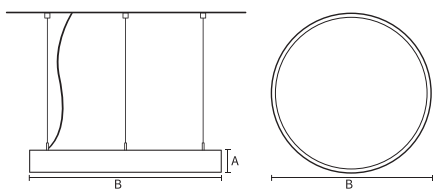

VISO BASIC

*VISO BASIC 90 - SUSP. LI/LD |
830MM 116W 4000K HF
M-PRISMATIC WHITE*

Deze decoratieve hangarmaturen zijn gemaakt van aluminium en zijn voorzien van plexiglas.

Product gegevens

Algemene informatie

Materiaal behuizing	Aluminium
Reflectormateriaal	Polycarbonaat
Kleur	Wit
Hoogte armatuur	A 90 mm
Diameter armatuur	B Ø830 mm

Goedkeuring en toepassing

IP-beschermingsklasse	IP40
Slagvastheidcode	IK02

Prestaties