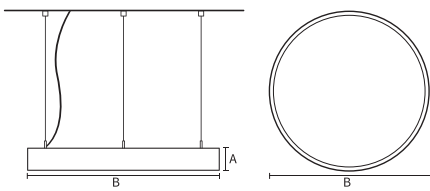

Product gegevens

Algemene informatie

Technologie	LED
Type	Geïntegreerd LED
Montage	Opbouw
Kleur lichtbron	840 warmwit
Lichtbron vervangbaar	Nee
Aantal VSA/units	1 unit
Driver	PSU
Driver meegeleverd	Ja
Lichtbundelspreiding armatuur	120°
Besturingsinterface	-
Aansluiting	n.v.t.
Kabel	-
Beschermingsklasse	Veiligheidsklasse I
CE-marketing	CE
RoHS-merkteken	RoHS
Code product	VBL09E241PE

Bedrijfs- en elektrische gegevens

Ingangsspanning	220 tot 240 V
Ingangsfrequentie	50 tot 60 Hz
Power Factor (min.)	0.9

Regelsystemen en dimmers

Dimbaar	Optioneel

Mechanische eigenschappen en behuizing

Materiaal behuizing	Aluminium
Reflectormateriaal	Polycarbonaat
Kleur	Zwart
Hoogte armatuur	A 90 mm
Diameter armatuur	B Ø830 mm

Goedkeuring en toepassing

IP-beschermingsklasse	IP40
Slagvastheidcode	IK02