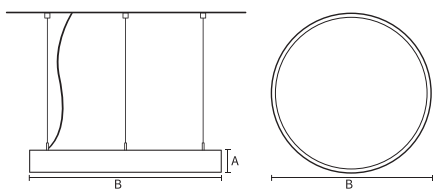

Product gegevens

Algemene informatie

Technologie	LED
Type	Geïntegreerd LED
Montage	Opbouw
Kleur lichtbron	830 warmwit
Lichtbron vervangbaar	Nee
Aantal VSA/units	1 unit
Driver	PSU
Driver meegeleverd	Ja
Lichtbundelspreiding armatuur	120°
Besturingsinterface	-
Aansluiting	n.v.t.
Kabel	-
Beschermingsklasse	Veiligheidsklasse I
CE-marketing	CE
RoHS-merkteken	RoHS
Code product	VBL09G131FA

Bedrijfs- en elektrische gegevens

Ingangsspanning	220 tot 240 V
Ingangsfrequentie	50 tot 60 Hz
Power Factor (min.)	0.9

Regelsystemen en dimmers

Dimbaar	Optioneel

Mechanische eigenschappen en behuizing

Materiaal behuizing	Aluminium
Reflectormateriaal	Polycarbonaat
Kleur	Wit
Hoogte armatuur	A 90 mm
Diameter armatuur	B Ø1110 mm

Goedkeuring en toepassing

IP-beschermingsklasse	IP40
Slagvastheidcode	IK02