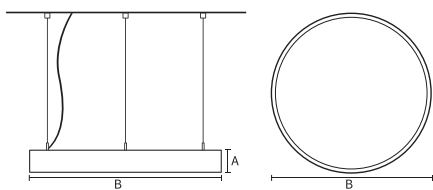

VISO BASIC

*VISO BASIC 90 - SUSP. LI/LD |
1100MM 128W 3000K HF FROST
BLACK*

Deze decoratieve hangarmaturen zijn gemaakt van aluminium en zijn voorzien van plexiglas.

Product gegevens

Algemene informatie

Technologie	LED
Type	Geïntegreerd LED
Montage	Opbouw
Kleur lichtbron	830 warmwit
Lichtbron vervangbaar	Nee
Aantal VSA/units	1 unit
Driver	PSU
Driver meegeleverd	Ja
Lichtbundelspreiding armatuur	120°
Besturingsinterface	-
Aansluiting	n.v.t.
Kabel	-
Beschermingsklasse	Veiligheidsklasse I
CE-marketing	CE
RoHS-merkteken	RoHS
Code product	VBL09G131FE

Materiaal behuizing	Aluminium
Reflectormateriaal	Polycarbonaat
Kleur	Zwart
Hoogte armatuur	A 90 mm
Diameter armatuur	B Ø1110 mm

Goedkeuring en toepassing

IP-beschermingsklasse	IP40
Slagvastheidcode	IK02