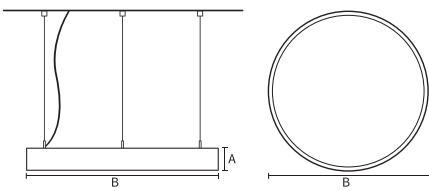

VISO BASIC

VISO BASIC 90 - SUSP. LI/LD |
1100MM 128W 4000K HF FROST
WHITE

Deze decoratieve hangarmaturen zijn gemaakt van aluminium en zijn voorzien van plexiglas.

Product gegevens

Algemene informatie

Technologie	LED
Type	Geïntegreerd LED
Montage	Opbouw
Kleur lichtbron	840 warmwit
Lichtbron vervangbaar	Nee
Aantal VSA/units	1 unit
Driver	PSU
Driver meegeleverd	Ja
Lichtbundelspreiding armatuur	120°
Besturingsinterface	-
Aansluiting	n.v.t.
Kabel	-
Beschermingsklasse	Veiligheidsklasse I
CE-marketing	CE
RoHS-merkteken	RoHS
Code product	VBL09G141FA

Materiaal behuizing	Aluminium
Reflectormateriaal	Polycarbonaat
Kleur	Wit
Hoogte armatuur	A 90 mm
Diameter armatuur	B Ø1110 mm

Goedkeuring en toepassing

IP-beschermingsklasse	IP40
Slagvastheidcode	IK02

Prestaties