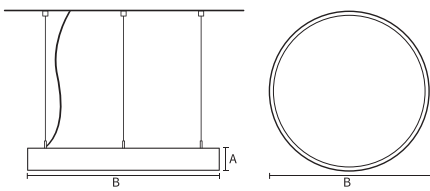

VISO BASIC

*VISO BASIC 90 - SUSP. LI/LD |
1100MM 128W 4000K HF FROST
BLACK*

Deze decoratieve hangarmaturen zijn gemaakt van aluminium en zijn voorzien van plexiglas.

Product gegevens

Algemene informatie

Technologie	LED
Type	Geïntegreerd LED
Montage	Opbouw
Kleur lichtbron	840 warmwit
Lichtbron vervangbaar	Nee
Aantal VSA/units	1 unit
Driver	PSU
Driver meegeleverd	Ja
Lichtbundelspreiding armatuur	120°
Besturingsinterface	-
Aansluiting	n.v.t.
Kabel	-
Beschermingsklasse	Veiligheidsklasse I
CE-marketing	CE
RoHS-merkteken	RoHS
Code product	VBL09G141FE

Materiaal behuizing	Aluminium
Reflectormateriaal	Polycarbonaat
Kleur	Zwart
Hoogte armatuur	A 90 mm
Diameter armatuur	B Ø1110 mm

Goedkeuring en toepassing

IP-beschermingsklasse	IP40
Slagvastheidcode	IK02