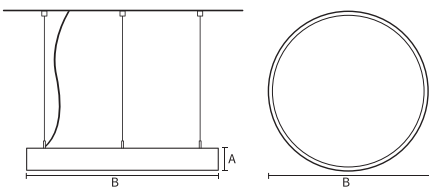

Product gegevens

Algemene informatie

Technologie	LED
Type	Geïntegreerd LED
Montage	Opbouw
Kleur lichtbron	840 warmwit
Lichtbron vervangbaar	Nee
Aantal VSA/units	1 unit
Driver	PSU
Driver meegeleverd	Ja
Lichtbundelspreiding armatuur	120°
Besturingsinterface	-
Aansluiting	n.v.t.
Kabel	-
Beschermingsklasse	Veiligheidsklasse I
CE-marketing	CE
RoHS-merkteken	RoHS
Code product	VBL09G141PA

Bedrijfs- en elektrische gegevens

Ingangsspanning	220 tot 240 V
Ingangsfrequentie	50 tot 60 Hz
Power Factor (min.)	0.9

Regelsystemen en dimmers

Dimbaar	Optioneel

Mechanische eigenschappen en behuizing

Materiaal behuizing	Aluminium
Reflectormateriaal	Polycarbonaat
Kleur	Wit
Hoogte armatuur	A 90 mm
Diameter armatuur	B Ø1110 mm

Goedkeuring en toepassing

IP-beschermingsklasse	IP40
Slagvastheidcode	IK02