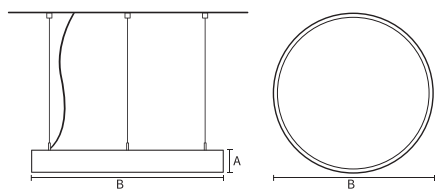

Product gegevens

Algemene informatie

Technologie	LED
Type	Geïntegreerd LED
Montage	Opbouw
Kleur lichtbron	840 warmwit
Lichtbron vervangbaar	Nee
Aantal VSA/units	1 unit
Driver	PSU
Driver meegeleverd	Ja
Lichtbundelspreiding armatuur	120°
Besturingsinterface	-
Aansluiting	n.v.t.
Kabel	-
Beschermingsklasse	Veiligheidsklasse I
CE-marketing	CE
RoHS-merkteken	RoHS
Code product	VBL09G141PE

Bedrijfs- en elektrische gegevens

Ingangsspanning	220 tot 240 V
Ingangsfrequentie	50 tot 60 Hz
Power Factor (min.)	0.9

Regelsystemen en dimmers

Dimbaar	Optioneel

Mechanische eigenschappen en behuizing

Materiaal behuizing	Aluminium
Reflectormateriaal	Polycarbonaat
Kleur	Zwart
Hoogte armatuur	A 90 mm
Diameter armatuur	B Ø1110 mm

Goedkeuring en toepassing

IP-beschermingsklasse	IP40
Slagvastheidcode	IK02