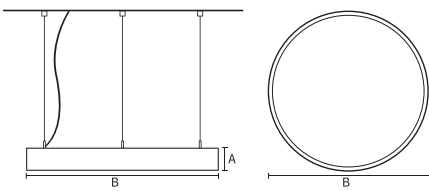

Product gegevens

Algemene informatie

Technologie	LED
Type	Geïntegreerd LED
Montage	Opbouw
Kleur lichtbron	830 warmwit
Lichtbron vervangbaar	Nee
Aantal VSA/units	1 unit
Driver	PSU
Driver meegeleverd	Ja
Lichtbundelspreiding armatuur	120°
Besturingsinterface	-
Aansluiting	n.v.t.
Kabel	-
Beschermingsklasse	Veiligheidsklasse I
CE-marketing	CE
RoHS-merkteken	RoHS
Code product	VBL09G231FA

Bedrijfs- en elektrische gegevens

Ingangsspanning	220 tot 240 V
Ingangsfrequentie	50 tot 60 Hz
Power Factor (min.)	0.9

Regelsystemen en dimmers

Dimbaar	Optioneel

Mechanische eigenschappen en behuizing

Materiaal behuizing	Aluminium
Reflectormateriaal	Polycarbonaat
Kleur	Wit
Hoogte armatuur	A 90 mm
Diameter armatuur	B Ø1110 mm

Goedkeuring en toepassing

IP-beschermingsklasse	IP40
Slagvastheidcode	IK02