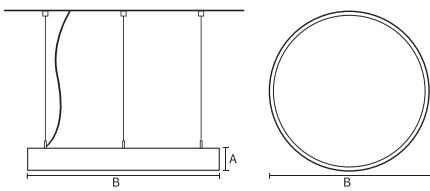

VISO BASIC

*VISO BASIC 90 - SUSP. LI/LD |
1100MM 196W 3000K HF FROST
BLACK*

Deze decoratieve hangarmaturen zijn gemaakt van aluminium en zijn voorzien van plexiglas.

Product gegevens

Algemene informatie

Technologie	LED
Type	Geïntegreerd LED
Montage	Opbouw
Kleur lichtbron	830 warmwit
Lichtbron vervangbaar	Nee
Aantal VSA/units	1 unit
Driver	PSU
Driver meegeleverd	Ja
Lichtbundelspreiding armatuur	120°
Besturingsinterface	-
Aansluiting	n.v.t.
Kabel	-
Beschermingsklasse	Veiligheidsklasse I
CE-marketing	CE
RoHS-merkteken	RoHS
Code product	VBL09G231FE

Materiaal behuizing	Aluminium
Reflectormateriaal	Polycarbonaat
Kleur	Zwart
Hoogte armatuur	A 90 mm
Diameter armatuur	B Ø1110 mm

Goedkeuring en toepassing

IP-beschermingsklasse	IP40
Slagvastheidcode	IK02