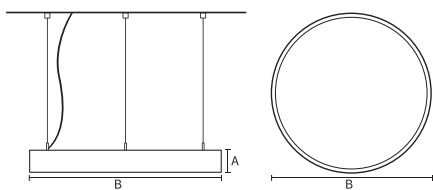

Product gegevens

Algemene informatie

Technologie	LED
Type	Geïntegreerd LED
Montage	Opbouw
Kleur lichtbron	830 warmwit
Lichtbron vervangbaar	Nee
Aantal VSA/units	1 unit
Driver	PSU
Driver meegeleverd	Ja
Lichtbundelspreiding armatuur	120°
Besturingsinterface	-
Aansluiting	n.v.t.
Kabel	-
Beschermingsklasse	Veiligheidsklasse I
CE-marketing	CE
RoHS-merkteken	RoHS
Code product	VBL09G231PE

Bedrijfs- en elektrische gegevens

Ingangsspanning	220 tot 240 V
Ingangsfrequentie	50 tot 60 Hz
Power Factor (min.)	0.9

Regelsystemen en dimmers

Dimbaar	Optioneel

Mechanische eigenschappen en behuizing

Materiaal behuizing	Aluminium
Reflectormateriaal	Polycarbonaat
Kleur	Zwart
Hoogte armatuur	A 90 mm
Diameter armatuur	B Ø1110 mm

Goedkeuring en toepassing

IP-beschermingsklasse	IP40
Slagvastheidcode	IK02