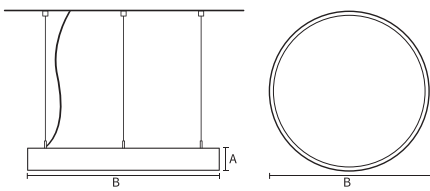

Product gegevens

Algemene informatie

Technologie	LED
Type	Geïntegreerd LED
Montage	Opbouw
Kleur lichtbron	840 warmwit
Lichtbron vervangbaar	Nee
Aantal VSA/units	1 unit
Driver	PSU
Driver meegeleverd	Ja
Lichtbundelspreiding armatuur	120°
Besturingsinterface	-
Aansluiting	n.v.t.
Kabel	-
Beschermingsklasse	Veiligheidsklasse I
CE-marketing	CE
RoHS-merkteken	RoHS
Code product	VBL09G241FA

Bedrijfs- en elektrische gegevens

Ingangsspanning	220 tot 240 V
Ingangsfrequentie	50 tot 60 Hz
Power Factor (min.)	0.9

Regelsystemen en dimmers

Dimbaar	Optioneel

Mechanische eigenschappen en behuizing

Materiaal behuizing	Aluminium
Reflectormateriaal	Polycarbonaat
Kleur	Wit
Hoogte armatuur	A 90 mm
Diameter armatuur	B Ø1110 mm

Goedkeuring en toepassing

IP-beschermingsklasse	IP40
Slagvastheidcode	IK02