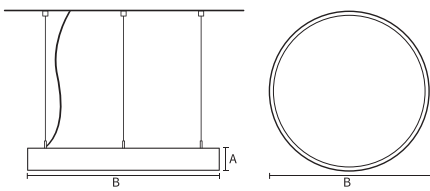

Product gegevens

Algemene informatie

Technologie	LED
Type	Geïntegreerd LED
Montage	Opbouw
Kleur lichtbron	840 warmwit
Lichtbron vervangbaar	Nee
Aantal VSA/units	1 unit
Driver	PSU
Driver meegeleverd	Ja
Lichtbundelspreiding armatuur	120°
Besturingsinterface	-
Aansluiting	n.v.t.
Kabel	-
Beschermingsklasse	Veiligheidsklasse I
CE-marketing	CE
RoHS-merkteken	RoHS
Code product	VBL09G241PA

Bedrijfs- en elektrische gegevens

Ingangsspanning	220 tot 240 V
Ingangsfrequentie	50 tot 60 Hz
Power Factor (min.)	0.9

Regelsystemen en dimmers

Dimbaar	Optioneel

Mechanische eigenschappen en behuizing

Materiaal behuizing	Aluminium
Reflectormateriaal	Polycarbonaat
Kleur	Wit
Hoogte armatuur	A 90 mm
Diameter armatuur	B Ø1110 mm

Goedkeuring en toepassing

IP-beschermingsklasse	IP40
Slagvastheidcode	IK02