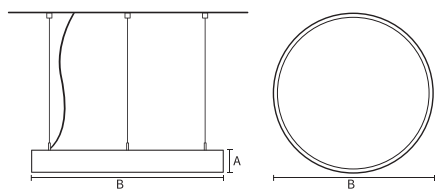

Product gegevens

Algemene informatie

Technologie	LED
Type	Geïntegreerd LED
Montage	Opbouw
Kleur lichtbron	840 warmwit
Lichtbron vervangbaar	Nee
Aantal VSA/units	1 unit
Driver	PSU
Driver meegeleverd	Ja
Lichtbundelspreiding armatuur	120°
Besturingsinterface	-
Aansluiting	n.v.t.
Kabel	-
Beschermingsklasse	Veiligheidsklasse I
CE-marketing	CE
RoHS-merkteken	RoHS
Code product	VBL09G241PE

Bedrijfs- en elektrische gegevens

Ingangsspanning	220 tot 240 V
Ingangsfrequentie	50 tot 60 Hz
Power Factor (min.)	0.9

Regelsystemen en dimmers

Dimbaar	Optioneel

Mechanische eigenschappen en behuizing

Materiaal behuizing	Aluminium
Reflectormateriaal	Polycarbonaat
Kleur	Zwart
Hoogte armatuur	A 90 mm
Diameter armatuur	B Ø1110 mm

Goedkeuring en toepassing

IP-beschermingsklasse	IP40
Slagvastheidcode	IK02