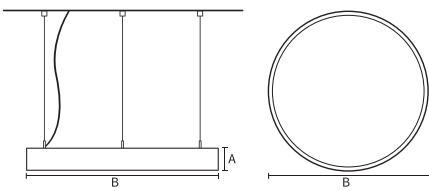

Product gegevens

Algemene informatie

Technologie	LED
Type	Geïntegreerd LED
Montage	Opbouw
Kleur lichtbron	830 warmwit
Lichtbron vervangbaar	Nee
Aantal VSA/units	1 unit
Driver	PSU
Driver meegeleverd	Ja
Lichtbundelspreiding armatuur	120°
Besturingsinterface	-
Aansluiting	n.v.t.
Kabel	-
Beschermingsklasse	Veiligheidsklasse I
CE-marketing	CE
RoHS-merkteken	RoHS
Code product	VBL09A131FA

Bedrijfs- en elektrische gegevens

Ingangsspanning	220 tot 240 V
Ingangsfrequentie	50 tot 60 Hz
Power Factor (min.)	0.9

Regelsystemen en dimmers

Dimbaar	Optioneel

Mechanische eigenschappen en behuizing

Materiaal behuizing	Aluminium
Reflectormateriaal	Polycarbonaat
Kleur	Wit
Hoogte armatuur	A 90 mm
Diameter armatuur	B Ø400 mm

Goedkeuring en toepassing

IP-beschermingsklasse	IP40
Slagvastheidcode	IK02