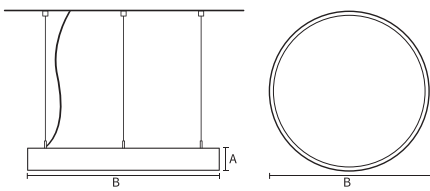

Product gegevens

Algemene informatie

Technologie	LED
Type	Geïntegreerd LED
Montage	Opbouw
Kleur lichtbron	830 warmwit
Lichtbron vervangbaar	Nee
Aantal VSA/units	1 unit
Driver	PSU
Driver meegeleverd	Ja
Lichtbundelspreiding armatuur	120°
Besturingsinterface	-
Aansluiting	n.v.t.
Kabel	-
Beschermingsklasse	Veiligheidsklasse I
CE-marketing	CE
RoHS-merkteken	RoHS
Code product	VBL09A131FE

Bedrijfs- en elektrische gegevens

Ingangsspanning	220 tot 240 V
Ingangsfrequentie	50 tot 60 Hz
Power Factor (min.)	0.9

Regelsystemen en dimmers

Dimbaar	Optioneel

Mechanische eigenschappen en behuizing

Materiaal behuizing	Aluminium
Reflectormateriaal	Polycarbonaat
Kleur	Zwart
Hoogte armatuur	A 90 mm
Diameter armatuur	B Ø400 mm

Goedkeuring en toepassing

IP-beschermingsklasse	IP40
Slagvastheidcode	IK02