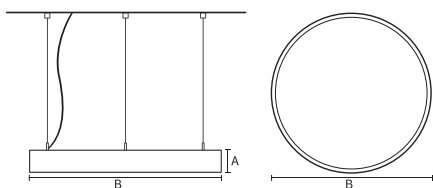

Product gegevens

Algemene informatie

Technologie	LED
Type	Geïntegreerd LED
Montage	Opbouw
Kleur lichtbron	830 warmwit
Lichtbron vervangbaar	Nee
Aantal VSA/units	1 unit
Driver	PSU
Driver meegeleverd	Ja
Lichtbundelspreiding armatuur	120°
Besturingsinterface	-
Aansluiting	n.v.t.
Kabel	-
Beschermingsklasse	Veiligheidsklasse I
CE-marketing	CE
RoHS-merkteken	RoHS
Code product	VBL09A131PA

Bedrijfs- en elektrische gegevens

Ingangsspanning	220 tot 240 V
Ingangsfrequentie	50 tot 60 Hz
Power Factor (min.)	0.9

Regelsystemen en dimmers

Dimbaar	Optioneel

Mechanische eigenschappen en behuizing

Materiaal behuizing	Aluminium
Reflectormateriaal	Polycarbonaat
Kleur	Wit
Hoogte armatuur	A 90 mm
Diameter armatuur	B Ø400 mm

Goedkeuring en toepassing

IP-beschermingsklasse	IP40
Slagvastheidcode	IK02