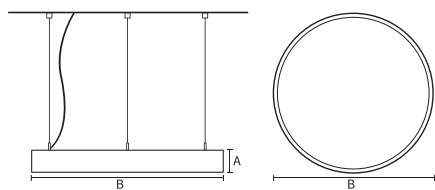

Product gegevens

Algemene informatie

Technologie	LED
Type	Geïntegreerd LED
Montage	Opbouw
Kleur lichtbron	830 warmwit
Lichtbron vervangbaar	Nee
Aantal VSA/units	1 unit
Driver	PSU
Driver meegeleverd	Ja
Lichtbundelspreiding armatuur	120°
Besturingsinterface	-
Aansluiting	n.v.t.
Kabel	-
Beschermingsklasse	Veiligheidsklasse I
CE-marketing	CE
RoHS-merkteken	RoHS
Code product	VBL09A131PE

Bedrijfs- en elektrische gegevens

Ingangsspanning	220 tot 240 V
Ingangsfrequentie	50 tot 60 Hz
Power Factor (min.)	0.9

Regelsystemen en dimmers

Dimbaar	Optioneel

Mechanische eigenschappen en behuizing

Materiaal behuizing	Aluminium
Reflectormateriaal	Polycarbonaat
Kleur	Zwart
Hoogte armatuur	A 90 mm
Diameter armatuur	B Ø400 mm

Goedkeuring en toepassing

IP-beschermingsklasse	IP40
Slagvastheidcode	IK02