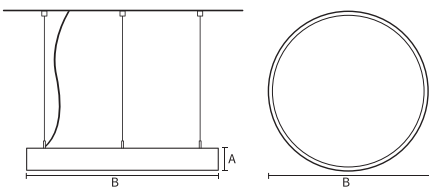

VISO BASIC

VISO BASIC 90 - SUSP. LI/LD |
400MM 28W 4000K HF FROST
WHITE

Deze decoratieve hangarmaturen zijn gemaakt van aluminium en zijn voorzien van plexiglas.

Product gegevens

Algemene informatie

| | |
|-------------------------------|---------------------|
| Technologie | LED |
| Type | Geïntegreerd LED |
| Montage | Opbouw |
| Kleur lichtbron | 840 warmwit |
| Lichtbron vervangbaar | Nee |
| Aantal VSA/units | 1 unit |
| Driver | PSU |
| Driver meegeleverd | Ja |
| Lichtbundelspreiding armatuur | 120° |
| Besturingsinterface | - |
| Aansluiting | n.v.t. |
| Kabel | - |
| Beschermingsklasse | Veiligheidsklasse I |
| CE-marketing | CE |
| RoHS-merkteken | RoHS |
| Code product | VBL09A141FA |

| | |
|---------|-----------|
| Dimbaar | Optioneel |
|---------|-----------|

Mechanische eigenschappen en behuizing

| | |
|---------------------|---------------|
| Materiaal behuizing | Aluminium |
| Reflectormateriaal | Polycarbonaat |
| Kleur | Wit |
| Hoogte armatuur | A 90 mm |
| Diameter armatuur | B Ø400 mm |