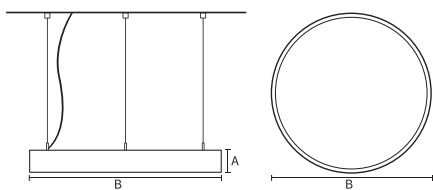

Product gegevens

Algemene informatie

Technologie	LED
Type	Geïntegreerd LED
Montage	Opbouw
Kleur lichtbron	840 warmwit
Lichtbron vervangbaar	Nee
Aantal VSA/units	1 unit
Driver	PSU
Driver meegeleverd	Ja
Lichtbundelspreiding armatuur	120°
Besturingsinterface	-
Aansluiting	n.v.t.
Kabel	-
Beschermingsklasse	Veiligheidsklasse I
CE-marketing	CE
RoHS-merkteken	RoHS
Code product	VBL09A141PA

Bedrijfs- en elektrische gegevens

Ingangsspanning	220 tot 240 V
Ingangsfrequentie	50 tot 60 Hz
Power Factor (min.)	0.9

Regelsystemen en dimmers

Dimbaar	Optioneel

Mechanische eigenschappen en behuizing

Materiaal behuizing	Aluminium
Reflectormateriaal	Polycarbonaat
Kleur	Wit
Hoogte armatuur	A 90 mm
Diameter armatuur	B Ø400 mm

Goedkeuring en toepassing

IP-beschermingsklasse	IP40
Slagvastheidcode	IK02