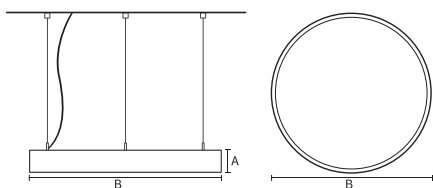

VISO BASIC

VISO BASIC 90 - SUSP. LI/LD |
400MM 39W 3000K HF FROST
WHITE

Deze decoratieve hangarmaturen zijn gemaakt van aluminium en zijn voorzien van plexiglas.

Product gegevens

Algemene informatie

Technologie	LED
Type	Geïntegreerd LED
Montage	Opbouw
Kleur lichtbron	830 warmwit
Lichtbron vervangbaar	Nee
Aantal VSA/units	1 unit
Driver	PSU
Driver meegeleverd	Ja
Lichtbundelspreiding armatuur	120°
Besturingsinterface	-
Aansluiting	n.v.t.
Kabel	-
Beschermingsklasse	Veiligheidsklasse I
CE-marketing	CE
RoHS-merkteken	RoHS
Code product	VBL09A231FA

Materiaal behuizing	Aluminium
Reflectormateriaal	Polycarbonaat
Kleur	Wit
Hoogte armatuur	A 90 mm
Diameter armatuur	B Ø400 mm

Goedkeuring en toepassing

IP-beschermingsklasse	IP40
Slagvastheidcode	IK02

Prestaties