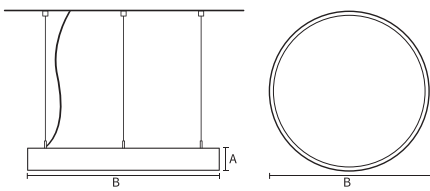

Product gegevens

Algemene informatie

Technologie	LED
Type	Geïntegreerd LED
Montage	Opbouw
Kleur lichtbron	830 warmwit
Lichtbron vervangbaar	Nee
Aantal VSA/units	1 unit
Driver	PSU
Driver meegeleverd	Ja
Lichtbundelspreiding armatuur	120°
Besturingsinterface	-
Aansluiting	n.v.t.
Kabel	-
Beschermingsklasse	Veiligheidsklasse I
CE-marketing	CE
RoHS-merkteken	RoHS
Code product	VBL09A231FE

Bedrijfs- en elektrische gegevens

Ingangsspanning	220 tot 240 V
Ingangsfrequentie	50 tot 60 Hz
Power Factor (min.)	0.9

Regelsystemen en dimmers

Dimbaar	Optioneel

Mechanische eigenschappen en behuizing

Materiaal behuizing	Aluminium
Reflectormateriaal	Polycarbonaat
Kleur	Zwart
Hoogte armatuur	A 90 mm
Diameter armatuur	B Ø400 mm

Goedkeuring en toepassing

IP-beschermingsklasse	IP40
Slagvastheidcode	IK02