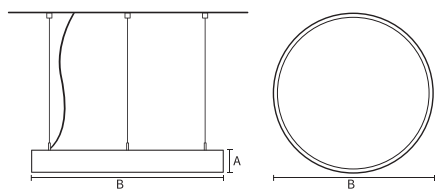

Product gegevens

Algemene informatie

Technologie	LED
Type	Geïntegreerd LED
Montage	Opbouw
Kleur lichtbron	830 warmwit
Lichtbron vervangbaar	Nee
Aantal VSA/units	1 unit
Driver	PSU
Driver meegeleverd	Ja
Lichtbundelspreiding armatuur	120°
Besturingsinterface	-
Aansluiting	n.v.t.
Kabel	-
Beschermingsklasse	Veiligheidsklasse I
CE-marketing	CE
RoHS-merkteken	RoHS
Code product	VBL09A231PE

Bedrijfs- en elektrische gegevens

Ingangsspanning	220 tot 240 V
Ingangsfrequentie	50 tot 60 Hz
Power Factor (min.)	0.9

Regelsystemen en dimmers

Dimbaar	Optioneel

Mechanische eigenschappen en behuizing

Materiaal behuizing	Aluminium
Reflectormateriaal	Polycarbonaat
Kleur	Zwart
Hoogte armatuur	A 90 mm
Diameter armatuur	B Ø400 mm

Goedkeuring en toepassing

IP-beschermingsklasse	IP40
Slagvastheidcode	IK02