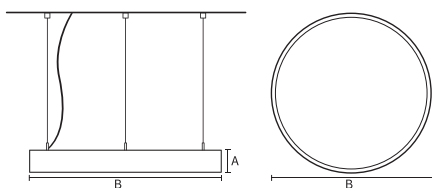

VISO BASIC

VISO BASIC 90 - SUSP. LI/LD |
400MM 39W 4000K HF FROST
WHITE

Deze decoratieve hangarmaturen zijn gemaakt van aluminium en zijn voorzien van plexiglas.

Product gegevens

Algemene informatie

Technologie	LED
Type	Geïntegreerd LED
Montage	Opbouw
Kleur lichtbron	840 warmwit
Lichtbron vervangbaar	Nee
Aantal VSA/units	1 unit
Driver	PSU
Driver meegeleverd	Ja
Lichtbundelspreiding armatuur	120°
Besturingsinterface	-
Aansluiting	n.v.t.
Kabel	-
Beschermingsklasse	Veiligheidsklasse I
CE-marketing	CE
RoHS-merkteken	RoHS
Code product	VBL09A241FA

Materiaal behuizing	Aluminium
Reflectormateriaal	Polycarbonaat
Kleur	Wit
Hoogte armatuur	A 90 mm
Diameter armatuur	B Ø400 mm

Goedkeuring en toepassing

IP-beschermingsklasse	IP40
Slagvastheidcode	IK02

Prestaties