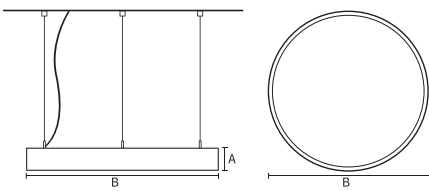

Product gegevens

Algemene informatie

Technologie	LED
Type	Geïntegreerd LED
Montage	Opbouw
Kleur lichtbron	840 warmwit
Lichtbron vervangbaar	Nee
Aantal VSA/units	1 unit
Driver	PSU
Driver meegeleverd	Ja
Lichtbundelspreiding armatuur	120°
Besturingsinterface	-
Aansluiting	n.v.t.
Kabel	-
Beschermingsklasse	Veiligheidsklasse I
CE-marketing	CE
RoHS-merkteken	RoHS
Code product	VBL09A241FE

Bedrijfs- en elektrische gegevens

Ingangsspanning	220 tot 240 V
Ingangsfrequentie	50 tot 60 Hz
Power Factor (min.)	0.9

Regelsystemen en dimmers

Dimbaar	Optioneel

Mechanische eigenschappen en behuizing

Materiaal behuizing	Aluminium
Reflectormateriaal	Polycarbonaat
Kleur	Zwart
Hoogte armatuur	A 90 mm
Diameter armatuur	B Ø400 mm

Goedkeuring en toepassing

IP-beschermingsklasse	IP40
Slagvastheidcode	IK02