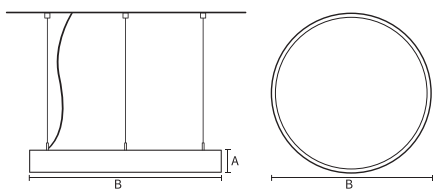

VISO BASIC

VISO BASIC 90 - SUSP. LI/LD |
550MM 43W 3000K HF FROST
WHITE

Deze decoratieve hangarmaturen zijn gemaakt van aluminium en zijn voorzien van plexiglas.

Product gegevens

Algemene informatie

Technologie	LED
Type	Geïntegreerd LED
Montage	Opbouw
Kleur lichtbron	830 warmwit
Lichtbron vervangbaar	Nee
Aantal VSA/units	1 unit
Driver	PSU
Driver meegeleverd	Ja
Lichtbundelspreiding armatuur	120°
Besturingsinterface	-
Aansluiting	n.v.t.
Kabel	-
Beschermingsklasse	Veiligheidsklasse I
CE-marketing	CE
RoHS-merkteken	RoHS
Code product	VBL09B131FA

Materiaal behuizing	Aluminium
Reflectormateriaal	Polycarbonaat
Kleur	Wit
Hoogte armatuur	A 90 mm
Diameter armatuur	B Ø550 mm

Goedkeuring en toepassing

IP-beschermingsklasse	IP40
Slagvastheidcode	IK02

Prestaties