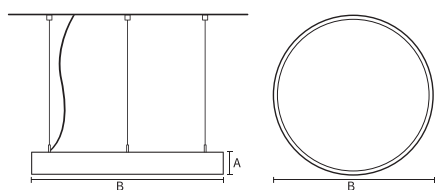

Product gegevens

Algemene informatie

Technologie	LED
Type	Geïntegreerd LED
Montage	Opbouw
Kleur lichtbron	830 warmwit
Lichtbron vervangbaar	Nee
Aantal VSA/units	1 unit
Driver	PSU
Driver meegeleverd	Ja
Lichtbundelspreiding armatuur	120°
Besturingsinterface	-
Aansluiting	n.v.t.
Kabel	-
Beschermingsklasse	Veiligheidsklasse I
CE-marketing	CE
RoHS-merkteken	RoHS
Code product	VBL09B131FE

Bedrijfs- en elektrische gegevens

Ingangsspanning	220 tot 240 V
Ingangsfrequentie	50 tot 60 Hz
Power Factor (min.)	0.9

Regelsystemen en dimmers

Dimbaar	Optioneel

Mechanische eigenschappen en behuizing

Materiaal behuizing	Aluminium
Reflectormateriaal	Polycarbonaat
Kleur	Zwart
Hoogte armatuur	A 90 mm
Diameter armatuur	B Ø550 mm

Goedkeuring en toepassing

IP-beschermingsklasse	IP40
Slagvastheidcode	IK02