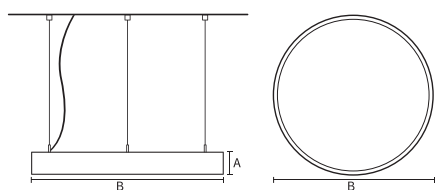

Product gegevens

Algemene informatie

Technologie	LED
Type	Geïntegreerd LED
Montage	Opbouw
Kleur lichtbron	830 warmwit
Lichtbron vervangbaar	Nee
Aantal VSA/units	1 unit
Driver	PSU
Driver meegeleverd	Ja
Lichtbundelspreiding armatuur	120°
Besturingsinterface	-
Aansluiting	n.v.t.
Kabel	-
Beschermingsklasse	Veiligheidsklasse I
CE-marketing	CE
RoHS-merkteken	RoHS
Code product	VBL09B131PA

Bedrijfs- en elektrische gegevens

Ingangsspanning	220 tot 240 V
Ingangsfrequentie	50 tot 60 Hz
Power Factor (min.)	0.9

Regelsystemen en dimmers

Dimbaar	Optioneel

Mechanische eigenschappen en behuizing

Materiaal behuizing	Aluminium
Reflectormateriaal	Polycarbonaat
Kleur	Wit
Hoogte armatuur	A 90 mm
Diameter armatuur	B Ø550 mm

Goedkeuring en toepassing

IP-beschermingsklasse	IP40
Slagvastheidcode	IK02