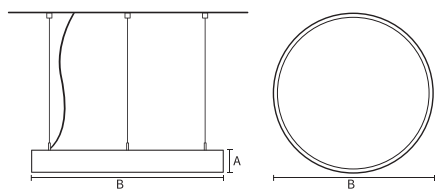

Product gegevens

Algemene informatie

Technologie	LED
Type	Geïntegreerd LED
Montage	Opbouw
Kleur lichtbron	830 warmwit
Lichtbron vervangbaar	Nee
Aantal VSA/units	1 unit
Driver	PSU
Driver meegeleverd	Ja
Lichtbundelspreiding armatuur	120°
Besturingsinterface	-
Aansluiting	n.v.t.
Kabel	-
Beschermingsklasse	Veiligheidsklasse I
CE-marketing	CE
RoHS-merkteken	RoHS
Code product	VBL09B131PE

Bedrijfs- en elektrische gegevens

Ingangsspanning	220 tot 240 V
Ingangsfrequentie	50 tot 60 Hz
Power Factor (min.)	0.9

Regelsystemen en dimmers

Dimbaar	Optioneel

Mechanische eigenschappen en behuizing

Materiaal behuizing	Aluminium
Reflectormateriaal	Polycarbonaat
Kleur	Zwart
Hoogte armatuur	A 90 mm
Diameter armatuur	B Ø550 mm

Goedkeuring en toepassing

IP-beschermingsklasse	IP40
Slagvastheidcode	IK02