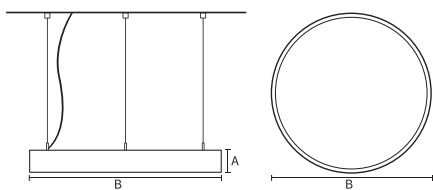

VISO BASIC

VISO BASIC 90 - SUSP. LI/LD |
550MM 43W 4000K HF FROST
WHITE

Deze decoratieve hangarmaturen zijn gemaakt van aluminium en zijn voorzien van plexiglas.

Product gegevens

Algemene informatie

Technologie	LED
Type	Geïntegreerd LED
Montage	Opbouw
Kleur lichtbron	840 warmwit
Lichtbron vervangbaar	Nee
Aantal VSA/units	1 unit
Driver	PSU
Driver meegeleverd	Ja
Lichtbundelspreiding armatuur	120°
Besturingsinterface	-
Aansluiting	n.v.t.
Kabel	-
Beschermingsklasse	Veiligheidsklasse I
CE-marketing	CE
RoHS-merkteken	RoHS
Code product	VBL09B141FA

Materiaal behuizing	Aluminium
Reflectormateriaal	Polycarbonaat
Kleur	Wit
Hoogte armatuur	A 90 mm
Diameter armatuur	B Ø550 mm

Goedkeuring en toepassing

IP-beschermingsklasse	IP40
Slagvastheidcode	IK02

Prestaties