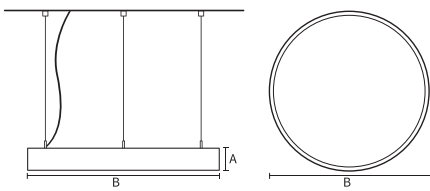

Product gegevens

Algemene informatie

Technologie	LED
Type	Geïntegreerd LED
Montage	Opbouw
Kleur lichtbron	840 warmwit
Lichtbron vervangbaar	Nee
Aantal VSA/units	1 unit
Driver	PSU
Driver meegeleverd	Ja
Lichtbundelspreiding armatuur	120°
Besturingsinterface	-
Aansluiting	n.v.t.
Kabel	-
Beschermingsklasse	Veiligheidsklasse I
CE-marketing	CE
RoHS-merkteken	RoHS
Code product	VBL09B141FE

Bedrijfs- en elektrische gegevens

Ingangsspanning	220 tot 240 V
Ingangsfrequentie	50 tot 60 Hz
Power Factor (min.)	0.9

Regelsystemen en dimmers

Dimbaar	Optioneel

Mechanische eigenschappen en behuizing

Materiaal behuizing	Aluminium
Reflectormateriaal	Polycarbonaat
Kleur	Zwart
Hoogte armatuur	A 90 mm
Diameter armatuur	B Ø550 mm

Goedkeuring en toepassing

IP-beschermingsklasse	IP40
Slagvastheidcode	IK02