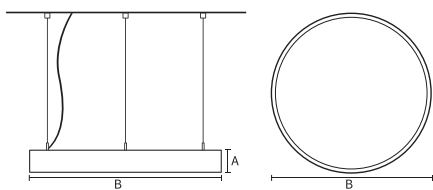

Product gegevens

Algemene informatie

Technologie	LED
Type	Geïntegreerd LED
Montage	Opbouw
Kleur lichtbron	830 warmwit
Lichtbron vervangbaar	Nee
Aantal VSA/units	1 unit
Driver	PSU
Driver meegeleverd	Ja
Lichtbundelspreiding armatuur	120°
Besturingsinterface	-
Aansluiting	n.v.t.
Kabel	-
Beschermingsklasse	Veiligheidsklasse I
CE-marketing	CE
RoHS-merkteken	RoHS
Code product	VBL09B231FA

Bedrijfs- en elektrische gegevens

Ingangsspanning	220 tot 240 V
Ingangsfrequentie	50 tot 60 Hz
Power Factor (min.)	0.9

Regelsystemen en dimmers

Dimbaar	Optioneel

Mechanische eigenschappen en behuizing

Materiaal behuizing	Aluminium
Reflectormateriaal	Polycarbonaat
Kleur	Wit
Hoogte armatuur	A 90 mm
Diameter armatuur	B Ø550 mm

Goedkeuring en toepassing

IP-beschermingsklasse	IP40
Slagvastheidcode	IK02