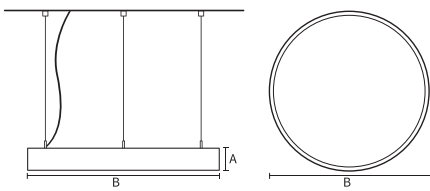

Product gegevens

Algemene informatie

Technologie	LED
Type	Geïntegreerd LED
Montage	Opbouw
Kleur lichtbron	830 warmwit
Lichtbron vervangbaar	Nee
Aantal VSA/units	1 unit
Driver	PSU
Driver meegeleverd	Ja
Lichtbundelspreiding armatuur	120°
Besturingsinterface	-
Aansluiting	n.v.t.
Kabel	-
Beschermingsklasse	Veiligheidsklasse I
CE-marketing	CE
RoHS-merkteken	RoHS
Code product	VBL09B231FE

Bedrijfs- en elektrische gegevens

Ingangsspanning	220 tot 240 V
Ingangsfrequentie	50 tot 60 Hz
Power Factor (min.)	0.9

Regelsystemen en dimmers

Dimbaar	Optioneel

Mechanische eigenschappen en behuizing

Materiaal behuizing	Aluminium
Reflectormateriaal	Polycarbonaat
Kleur	Zwart
Hoogte armatuur	A 90 mm
Diameter armatuur	B Ø550 mm

Goedkeuring en toepassing

IP-beschermingsklasse	IP40
Slagvastheidcode	IK02