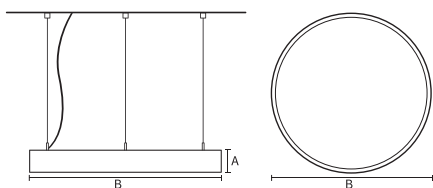

Product gegevens

Algemene informatie

Technologie	LED
Type	Geïntegreerd LED
Montage	Opbouw
Kleur lichtbron	830 warmwit
Lichtbron vervangbaar	Nee
Aantal VSA/units	1 unit
Driver	PSU
Driver meegeleverd	Ja
Lichtbundelspreiding armatuur	120°
Besturingsinterface	-
Aansluiting	n.v.t.
Kabel	-
Beschermingsklasse	Veiligheidsklasse I
CE-marketing	CE
RoHS-merkteken	RoHS
Code product	VBL09B231PA

Bedrijfs- en elektrische gegevens

Ingangsspanning	220 tot 240 V
Ingangsfrequentie	50 tot 60 Hz
Power Factor (min.)	0.9

Regelsystemen en dimmers

Dimbaar	Optioneel

Mechanische eigenschappen en behuizing

Materiaal behuizing	Aluminium
Reflectormateriaal	Polycarbonaat
Kleur	Wit
Hoogte armatuur	A 90 mm
Diameter armatuur	B Ø550 mm

Goedkeuring en toepassing

IP-beschermingsklasse	IP40
Slagvastheidcode	IK02