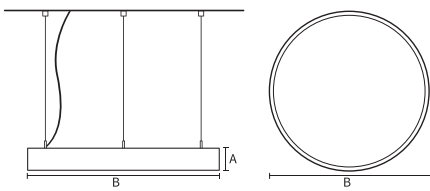

Product gegevens

Algemene informatie

Technologie	LED
Type	Geïntegreerd LED
Montage	Opbouw
Kleur lichtbron	830 warmwit
Lichtbron vervangbaar	Nee
Aantal VSA/units	1 unit
Driver	PSU
Driver meegeleverd	Ja
Lichtbundelspreiding armatuur	120°
Besturingsinterface	-
Aansluiting	n.v.t.
Kabel	-
Beschermingsklasse	Veiligheidsklasse I
CE-marketing	CE
RoHS-merkteken	RoHS
Code product	VBL09B231PE

Bedrijfs- en elektrische gegevens

Ingangsspanning	220 tot 240 V
Ingangsfrequentie	50 tot 60 Hz
Power Factor (min.)	0.9

Regelsystemen en dimmers

Dimbaar	Optioneel

Mechanische eigenschappen en behuizing

Materiaal behuizing	Aluminium
Reflectormateriaal	Polycarbonaat
Kleur	Zwart
Hoogte armatuur	A 90 mm
Diameter armatuur	B Ø550 mm

Goedkeuring en toepassing

IP-beschermingsklasse	IP40
Slagvastheidcode	IK02