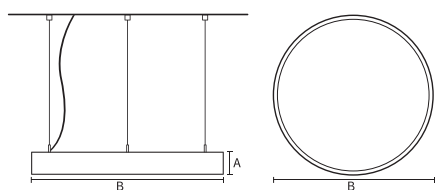

VISO BASIC

VISO BASIC 90 - SUSP. LI/LD |
550MM 63W 4000K HF FROST
WHITE

Deze decoratieve hangarmaturen zijn gemaakt van aluminium en zijn voorzien van plexiglas.

Product gegevens

Algemene informatie

Technologie	LED
Type	Geïntegreerd LED
Montage	Opbouw
Kleur lichtbron	840 warmwit
Lichtbron vervangbaar	Nee
Aantal VSA/units	1 unit
Driver	PSU
Driver meegeleverd	Ja
Lichtbundelspreiding armatuur	120°
Besturingsinterface	-
Aansluiting	n.v.t.
Kabel	-
Beschermingsklasse	Veiligheidsklasse I
CE-marketing	CE
RoHS-merkteken	RoHS
Code product	VBL09B241FA

Materiaal behuizing	Aluminium
Reflectormateriaal	Polycarbonaat
Kleur	Wit
Hoogte armatuur	A 90 mm
Diameter armatuur	B Ø550 mm

Goedkeuring en toepassing

IP-beschermingsklasse	IP40
Slagvastheidcode	IK02

Prestaties