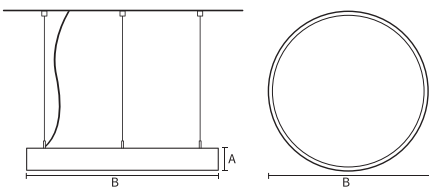

Product gegevens

Algemene informatie

Technologie	LED
Type	Geïntegreerd LED
Montage	Opbouw
Kleur lichtbron	840 warmwit
Lichtbron vervangbaar	Nee
Aantal VSA/units	1 unit
Driver	PSU
Driver meegeleverd	Ja
Lichtbundelspreiding armatuur	120°
Besturingsinterface	-
Aansluiting	n.v.t.
Kabel	-
Beschermingsklasse	Veiligheidsklasse I
CE-marketing	CE
RoHS-merkteken	RoHS
Code product	VBL09B241PA

Bedrijfs- en elektrische gegevens

Ingangsspanning	220 tot 240 V
Ingangsfrequentie	50 tot 60 Hz
Power Factor (min.)	0.9

Regelsystemen en dimmers

Dimbaar	Optioneel

Mechanische eigenschappen en behuizing

Materiaal behuizing	Aluminium
Reflectormateriaal	Polycarbonaat
Kleur	Wit
Hoogte armatuur	A 90 mm
Diameter armatuur	B Ø550 mm

Goedkeuring en toepassing

IP-beschermingsklasse	IP40
Slagvastheidcode	IK02