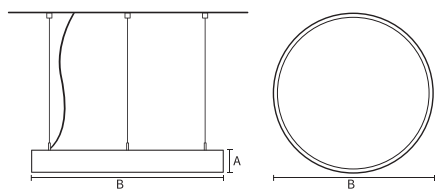

Product gegevens

Algemene informatie

Technologie	LED
Type	Geïntegreerd LED
Montage	Opbouw
Kleur lichtbron	840 warmwit
Lichtbron vervangbaar	Nee
Aantal VSA/units	1 unit
Driver	PSU
Driver meegeleverd	Ja
Lichtbundelspreiding armatuur	120°
Besturingsinterface	-
Aansluiting	n.v.t.
Kabel	-
Beschermingsklasse	Veiligheidsklasse I
CE-marketing	CE
RoHS-merkteken	RoHS
Code product	VBL09B241PE

Bedrijfs- en elektrische gegevens

Ingangsspanning	220 tot 240 V
Ingangsfrequentie	50 tot 60 Hz
Power Factor (min.)	0.9

Regelsystemen en dimmers

Dimbaar	Optioneel

Mechanische eigenschappen en behuizing

Materiaal behuizing	Aluminium
Reflectormateriaal	Polycarbonaat
Kleur	Zwart
Hoogte armatuur	A 90 mm
Diameter armatuur	B Ø550 mm

Goedkeuring en toepassing

IP-beschermingsklasse	IP40
Slagvastheidcode	IK02