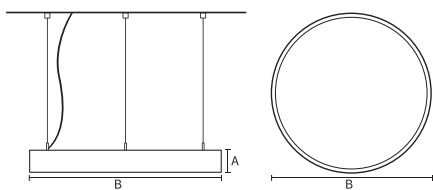

VISO BASIC

VISO BASIC 90 - SUSP. LI/LD |
830MM 77W 3000K HF FROST
WHITE

Deze decoratieve hangarmaturen zijn gemaakt van aluminium en zijn voorzien van plexiglas.

Product gegevens

Algemene informatie

Technologie	LED
Type	Geïntegreerd LED
Montage	Opbouw
Kleur lichtbron	830 warmwit
Lichtbron vervangbaar	Nee
Aantal VSA/units	1 unit
Driver	PSU
Driver meegeleverd	Ja
Lichtbundelspreiding armatuur	120°
Besturingsinterface	-
Aansluiting	n.v.t.
Kabel	-
Beschermingsklasse	Veiligheidsklasse I
CE-marketing	CE
RoHS-merkteken	RoHS
Code product	VBL09E131FA

Materiaal behuizing	Aluminium
Reflectormateriaal	Polycarbonaat
Kleur	Wit
Hoogte armatuur	A 90 mm
Diameter armatuur	B Ø830 mm

Goedkeuring en toepassing

IP-beschermingsklasse	IP40
Slagvastheidcode	IK02

Prestaties