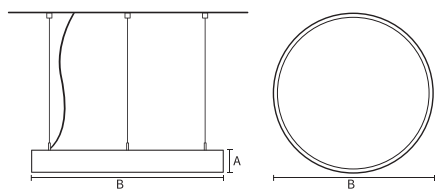

VISO BASIC

VISO BASIC 90 - SUSP. LI/LD |
830MM 77W 3000K HF FROST
BLACK

Deze decoratieve hangarmaturen zijn gemaakt van aluminium en zijn voorzien van plexiglas.

Product gegevens

Algemene informatie

Technologie	LED
Type	Geïntegreerd LED
Montage	Opbouw
Kleur lichtbron	830 warmwit
Lichtbron vervangbaar	Nee
Aantal VSA/units	1 unit
Driver	PSU
Driver meegeleverd	Ja
Lichtbundelspreiding armatuur	120°
Besturingsinterface	-
Aansluiting	n.v.t.
Kabel	-
Beschermingsklasse	Veiligheidsklasse I
CE-marketing	CE
RoHS-merkteken	RoHS
Code product	VBL09E131FE

Materiaal behuizing	Aluminium
Reflectormateriaal	Polycarbonaat
Kleur	Zwart
Hoogte armatuur	A 90 mm
Diameter armatuur	B Ø830 mm

Goedkeuring en toepassing

IP-beschermingsklasse	IP40
Slagvastheidcode	IK02

Prestaties