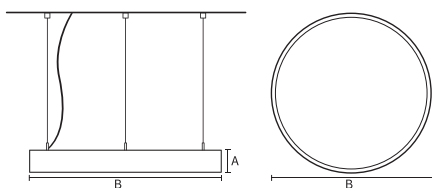

Product gegevens

Algemene informatie

Technologie	LED
Type	Geïntegreerd LED
Montage	Opbouw
Kleur lichtbron	830 warmwit
Lichtbron vervangbaar	Nee
Aantal VSA/units	1 unit
Driver	PSU
Driver meegeleverd	Ja
Lichtbundelspreiding armatuur	120°
Besturingsinterface	-
Aansluiting	n.v.t.
Kabel	-
Beschermingsklasse	Veiligheidsklasse I
CE-marketing	CE
RoHS-merkteken	RoHS
Code product	VBL09E131PA

Bedrijfs- en elektrische gegevens

Ingangsspanning	220 tot 240 V
Ingangsfrequentie	50 tot 60 Hz
Power Factor (min.)	0.9

Regelsystemen en dimmers

Dimbaar	Optioneel

Mechanische eigenschappen en behuizing

Materiaal behuizing	Aluminium
Reflectormateriaal	Polycarbonaat
Kleur	Wit
Hoogte armatuur	A 90 mm
Diameter armatuur	B Ø830 mm

Goedkeuring en toepassing

IP-beschermingsklasse	IP40
Slagvastheidcode	IK02