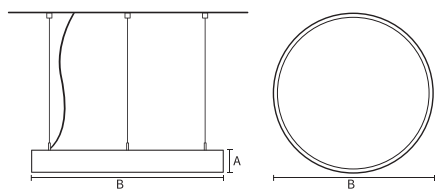

Product gegevens

Algemene informatie

Technologie	LED
Type	Geïntegreerd LED
Montage	Opbouw
Kleur lichtbron	830 warmwit
Lichtbron vervangbaar	Nee
Aantal VSA/units	1 unit
Driver	PSU
Driver meegeleverd	Ja
Lichtbundelspreiding armatuur	120°
Besturingsinterface	-
Aansluiting	n.v.t.
Kabel	-
Beschermingsklasse	Veiligheidsklasse I
CE-marketing	CE
RoHS-merkteken	RoHS
Code product	VBL09E131PE

Bedrijfs- en elektrische gegevens

Ingangsspanning	220 tot 240 V
Ingangsfrequentie	50 tot 60 Hz
Power Factor (min.)	0.9

Regelsystemen en dimmers

Dimbaar	Optioneel

Mechanische eigenschappen en behuizing

Materiaal behuizing	Aluminium
Reflectormateriaal	Polycarbonaat
Kleur	Zwart
Hoogte armatuur	A 90 mm
Diameter armatuur	B Ø830 mm

Goedkeuring en toepassing

IP-beschermingsklasse	IP40
Slagvastheidcode	IK02