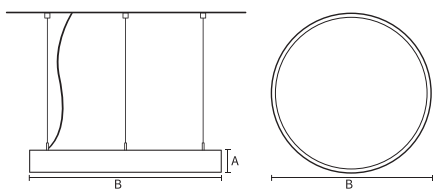

Product gegevens

Algemene informatie

Technologie	LED
Type	Geïntegreerd LED
Montage	Opbouw
Kleur lichtbron	840 warmwit
Lichtbron vervangbaar	Nee
Aantal VSA/units	1 unit
Driver	PSU
Driver meegeleverd	Ja
Lichtbundelspreiding armatuur	120°
Besturingsinterface	-
Aansluiting	n.v.t.
Kabel	-
Beschermingsklasse	Veiligheidsklasse I
CE-marketing	CE
RoHS-merkteken	RoHS
Code product	VBL09E141FA

Bedrijfs- en elektrische gegevens

Ingangsspanning	220 tot 240 V
Ingangsfrequentie	50 tot 60 Hz
Power Factor (min.)	0.9

Regelsystemen en dimmers

Dimbaar	Optioneel

Mechanische eigenschappen en behuizing

Materiaal behuizing	Aluminium
Reflectormateriaal	Polycarbonaat
Kleur	Wit
Hoogte armatuur	A 90 mm
Diameter armatuur	B Ø830 mm

Goedkeuring en toepassing

IP-beschermingsklasse	IP40
Slagvastheidcode	IK02