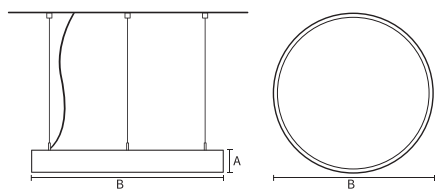

VISO BASIC

VISO BASIC 90 - SUSP. LI/LD |
830MM 77W 4000K HF FROST
BLACK

Deze decoratieve hangarmaturen zijn gemaakt van aluminium en zijn voorzien van plexiglas.

Product gegevens

Algemene informatie

Technologie	LED
Type	Geïntegreerd LED
Montage	Opbouw
Kleur lichtbron	840 warmwit
Lichtbron vervangbaar	Nee
Aantal VSA/units	1 unit
Driver	PSU
Driver meegeleverd	Ja
Lichtbundelspreiding armatuur	120°
Besturingsinterface	-
Aansluiting	n.v.t.
Kabel	-
Beschermingsklasse	Veiligheidsklasse I
CE-marketing	CE
RoHS-merkteken	RoHS
Code product	VBL09E141FE

Materiaal behuizing	Aluminium
Reflectormateriaal	Polycarbonaat
Kleur	Zwart
Hoogte armatuur	A 90 mm
Diameter armatuur	B Ø830 mm

Goedkeuring en toepassing

IP-beschermingsklasse	IP40
Slagvastheidcode	IK02

Prestaties