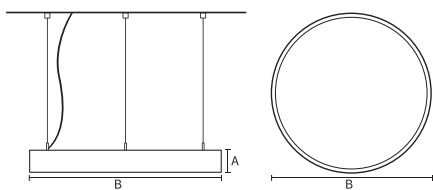

Product gegevens

Algemene informatie

Technologie	LED
Type	Geïntegreerd LED
Montage	Opbouw
Kleur lichtbron	840 warmwit
Lichtbron vervangbaar	Nee
Aantal VSA/units	1 unit
Driver	PSU
Driver meegeleverd	Ja
Lichtbundelspreiding armatuur	120°
Besturingsinterface	-
Aansluiting	n.v.t.
Kabel	-
Beschermingsklasse	Veiligheidsklasse I
CE-marketing	CE
RoHS-merkteken	RoHS
Code product	VBL09E141PA

Bedrijfs- en elektrische gegevens

Ingangsspanning	220 tot 240 V
Ingangsfrequentie	50 tot 60 Hz
Power Factor (min.)	0.9

Regelsystemen en dimmers

Dimbaar	Optioneel

Mechanische eigenschappen en behuizing

Materiaal behuizing	Aluminium
Reflectormateriaal	Polycarbonaat
Kleur	Wit
Hoogte armatuur	A 90 mm
Diameter armatuur	B Ø830 mm

Goedkeuring en toepassing

IP-beschermingsklasse	IP40
Slagvastheidcode	IK02